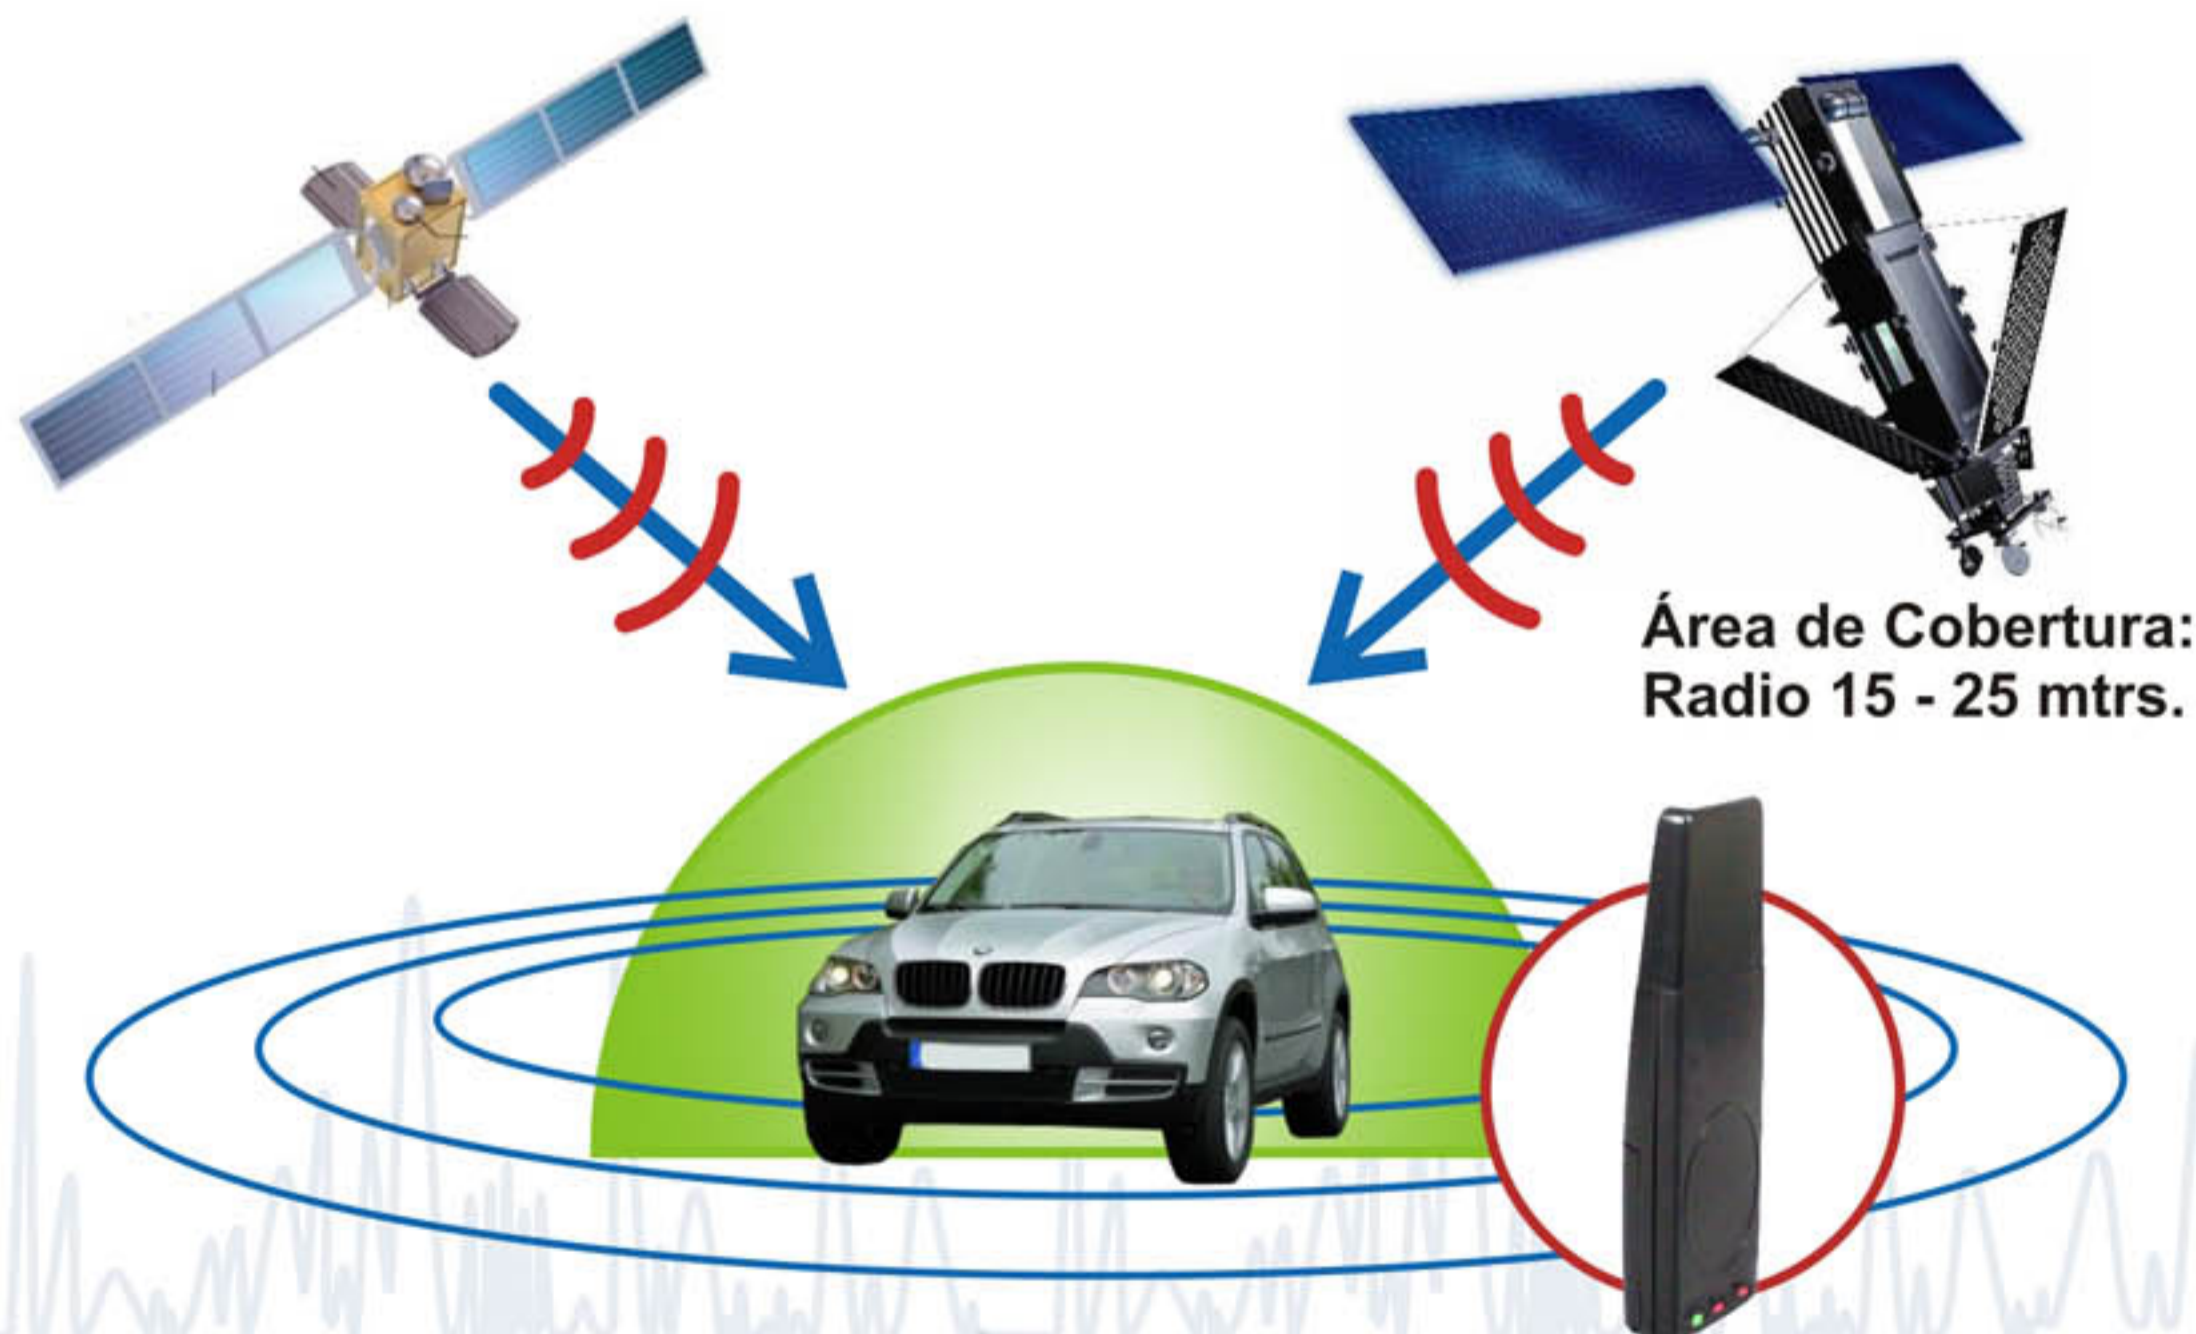

El mismo incluye un cargador de auto para uso durante viajes prolongados. También incluye un soporte de acrílico, para ser apoyado sobre una mesa para uso durante reuniones.