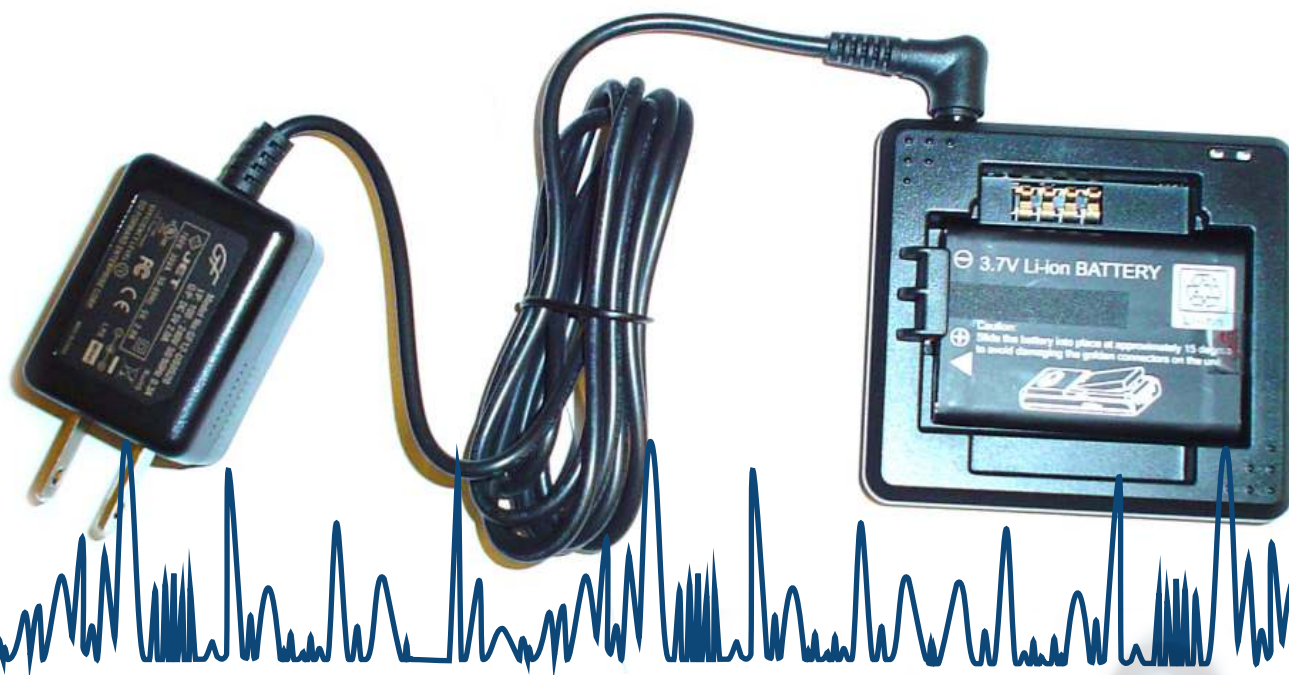

Cargador de Batería Externo

HS-9326

Descripción:

Permite cargar las baterías de la AV-550 y la AV-600 sin la necesidad de utilizar las grabadoras. En su mayoría los grabadores compactos, especialmente los utilizados para cámaras ocultas, su baterías deben ser recargadas dentro de la grabadora haciendo a veces poco practico y mas lenta esta operación.

Características Técnicas:

Salida DC:	2.4 / 4.8 Volts 600 mA
Alimentación:	5 Volts - 2 Amp.
Tiempo de Carga:	10 Horas
Dimensiones:	88 x 60 x 40mm
Peso:	122g
Indicación de encendido:	Si
Indicacion de Carga finalizada:	Si