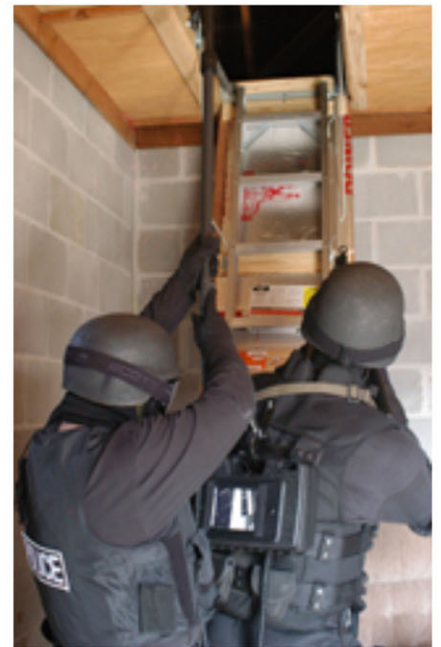

### La CAMARA TACTICA TELESCOPICA IR

ha sido diseñada para permitir a los grupos tácticos observar escenas riesgosas de forma encubierta desde una posición segura.

La unidad propiciará la identificación de amenazas y obtención de información efectiva, al tiempo que reducirá el riesgo y la exposición de los miembros del equipo.

Los rayos IR proporcionan videos de alta calidad en la oscuridad total, es ideal para operaciones en edificios, techos, espacios del arrastre, barcos, aviones, camiones, contenedores de carga y en vehículos para armas de fuego, artefactos explosivos, contrabando o presuntos delincuentes.

1

La **CAMARA TACTICA TELESCOPICA IR** es un sistema de video compacto y portátil para ver o inspeccionar en aquellas áreas normalmente fuera de alcance o en zonas peligrosas. Su varilla telescópica de 2.75 metros es ideal para la búsqueda en lugares riesgosos o que sean utilizados para operaciones ilegales. El ajuste del cabezal de la cámara permite al usuario ver a la vuelta de las esquinas y a través de espacios reducidos de rastreo para detectar obstáculos y barreras. El sistema de infrarrojos permite que la unidad sea utilizada en situaciones de escasa o nula iluminación.

La unidad incluye una correa para el hombro equipada con monitor de campo de gran pantalla TFT de 5,6". De manera opcional, puede solicitar la pantalla de visualización frontal que ofrece peso ligero, manos libres y evita la emisión de luz difusa. La unidad es alimentada con baterías recargables.