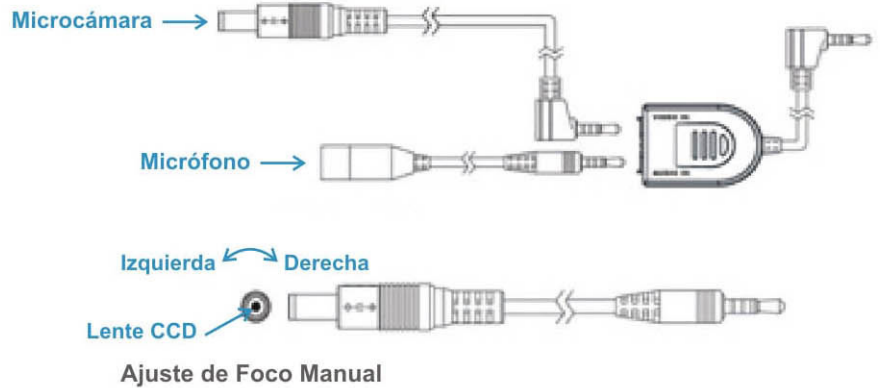

# CABLE CAMARA

**HS-9348**

Con un diseño único y novedoso, este cable de alimentación de uso cotidiano posee una microcámara camuflada en uno de sus extremos.

La misma graba en alta resolución y su consumo es mínimo. Además, permite realizar el ajuste de foco manualmente y de forma sencilla con solo girar el extremo del conector de alimentación, obteniendo imágenes claras y de excelente calidad.

Su pequeño tamaño permite que sea utilizada de manera muy discreta, por lo que resulta ideal para realizar infinidad de filmaciones encubiertas.

El CABLE CAMARA es extremadamente fácil de operar y se conecta al grabador AV-550 o al AV-550 HD a través de su plug de 2.5 mm, convirtiéndose en una herramienta técnica de fácil y rápida instalación.

**Lo más destacable de este sistema de cámara oculta es la facilidad para poder fijar el plano deseado.**

**Características Técnicas:**

Señal:	NTSC/PAL
Pixeles:	640 x 480
Resolución:	480 líneas
S/N:	38 dB
Sensor de imagen:	1/18''
Tamaño del pixel:	2.5 µm x 2.5 µm
Salida de video:	1.0V p-p
Distancia focal:	2.8 mm
Lens F/No:	2.8 mm
Profundidad de campo:	1 m - 10 m
Angulo de apertura:	60° +/- 2°
Alimentación:	DC 5V
Consumo:	110 mA
Tamaño:	5.6 x 46 mm
Peso:	12 grs