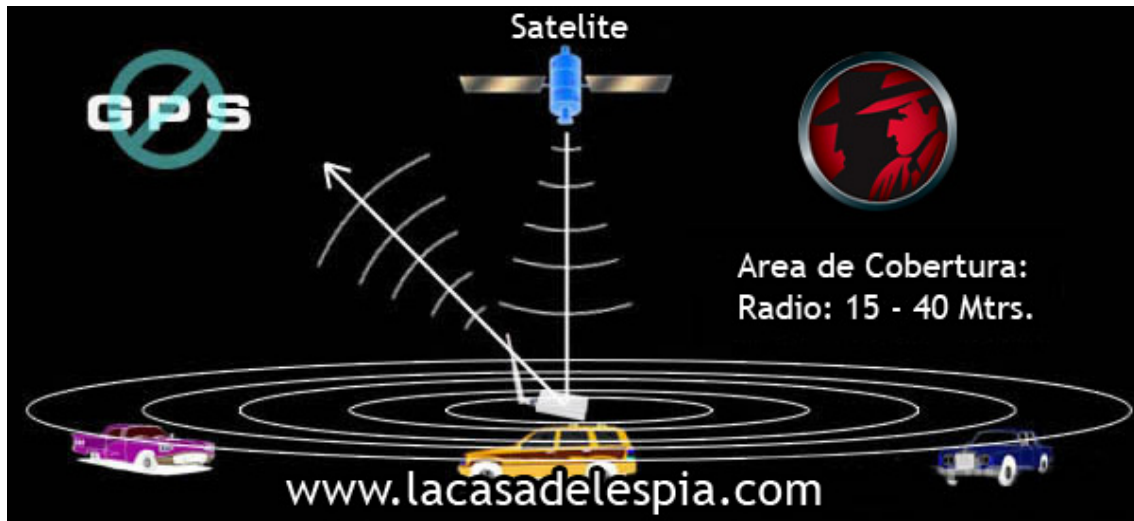

Características Técnicas:

Potencia: 1 Watt
Frecuencia: 1575.42 Mhz (L1)
Rango de inhibición: 15 ~ 40 mtrs aprox.
Antenas: Interna
Alimentación: batería Recargable - Ni-MH 4.8V
Autonomía: 50 minutos con batería / Continua con alimentación de auto
Carga: Fuente de 9 Volts - 3 Horas de carga
Dimensiones: 139 x 49 x 24 mm
Peso: 110 grms con batería

Inlcuye:

Bloqueador GPS Portable
2 x Bateria recargable
Fuente y cargador de Bateria
Bateria adaptadora de uso continuo
Cargador de Auto
Soporte de acrilico
Manual en Castellano

www.lacasadelespia.com

E-mail: info@lacasadelespia.com

Tel Argentina: (0054) 11 - 4325 - 1606

www.acasadoespiao.com

E-mail: info@acasadoespiao.com

Tel Brasil: (0055) 11 - 3323 - 5913

www.contraespionaje.com.mx

E-mail: info@contraespionaje.com.mx

Tel México: (0052) 55 - 5351 - 4980 / (0052) 55 - 1166 - 9314

www.colombiahs.com

E-mail: info@colombiahs.com

Tel Colombia: (0057) 1 - 426 - 3918