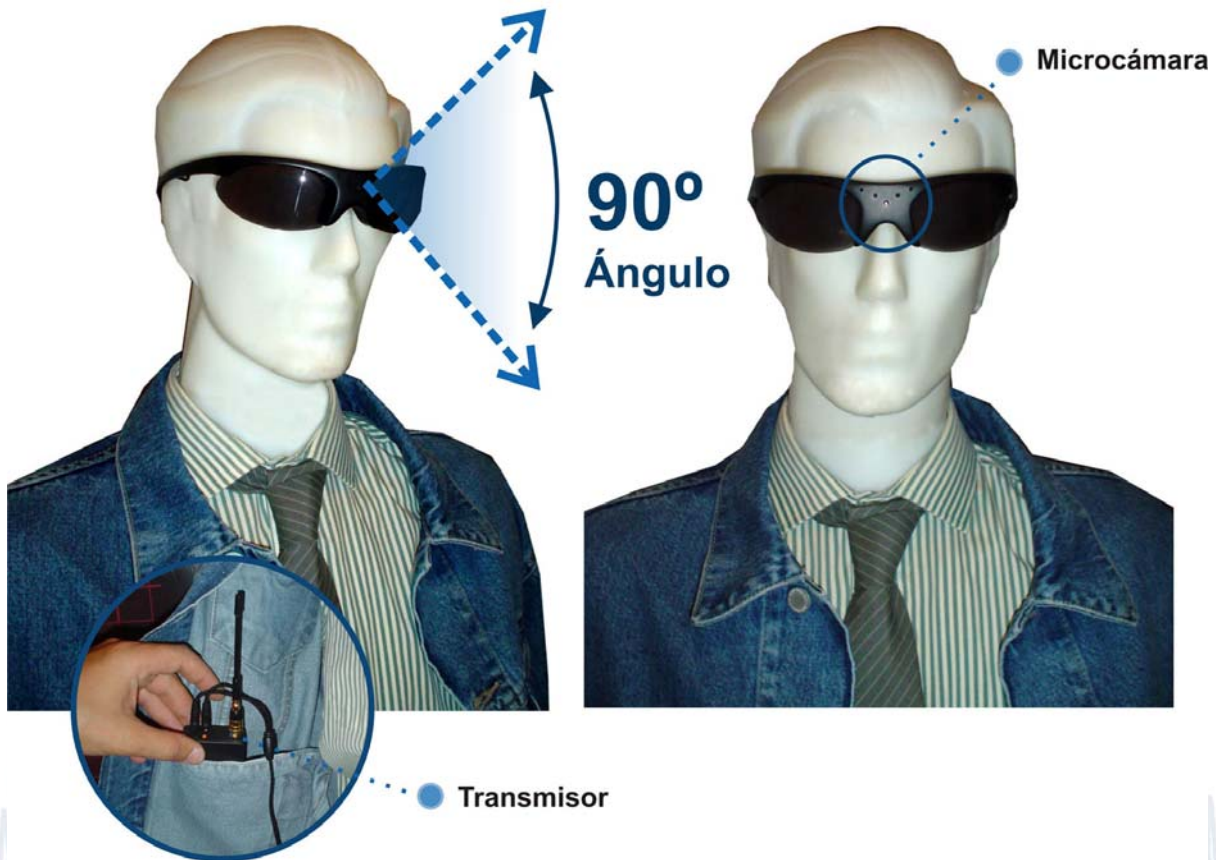

El grabador digital, tiene un disco rígido de 40 Gb permitiendo realizar grabaciones de hasta 40 hrs. en alta definición. Las grabaciones pueden ser reproducidas en formato análogo desde una TV o en formato digital en una computadora, descargando la grabación en segundos por medio de su puerto USB 2.0.

Luego de realizar varias pruebas, hemos seleccionado la Antena Panel Direccional 1200 Mhz, para aumentar el alcance de recepción.

La misma se puede implementar apuntando en forma direccional o buscando el mejor rebote de señal, incluso con el maletín cerrado. Otra ventaja de esta antena, es que puede operar dentro del vehículo a través de los vidrios sin generar ningún tipo de atenuación en la recepción, conectándola a un cable de 1,5 mts el cual está incluido.

Sirve tanto para uso en interiores como en exteriores y posee la misma ganancia que una antena yagui de 7 elementos, pero con un tamaño considerablemente reducido.